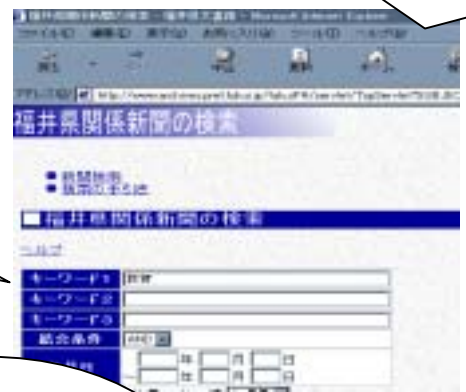

昭和20年までだけで1,287件の「敦賀」に関する新聞が保管されています